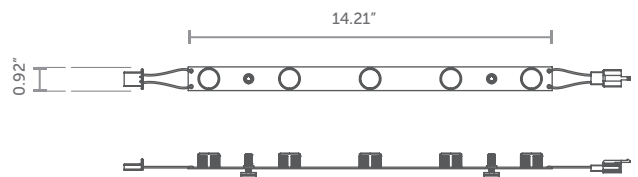

5-Light Dimmable Module RX-301-DIM

WEIGHT
2.89 oz
per unit