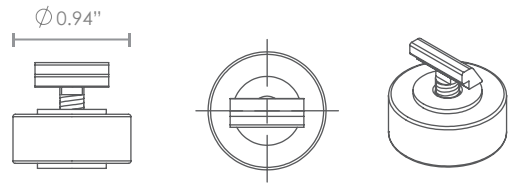

## Heavy Duty Joiner RX-205

**WEIGHT**  
3.84 oz  
per unit

T-Nut  
RX-206

**WEIGHT**  
0.21 oz  
per unit

Knurled Nut  
RX-207

**WEIGHT**  
1.34 oz  
per unit

Wall Clip  
RX-208

**WEIGHT**  
0.21 oz  
per unit