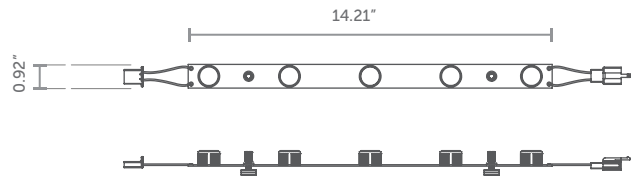

5-Light Module RX-301

WEIGHT
2.89 oz
per unit