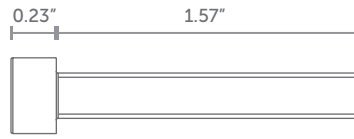

M6 55 Bolt

RX-240

box of 100

WEIGHT

0.42 oz
per unit