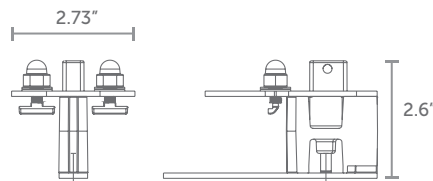

Acute Angle 'Disc' Kit

RX-242

WEIGHT

5.15 oz
per unit