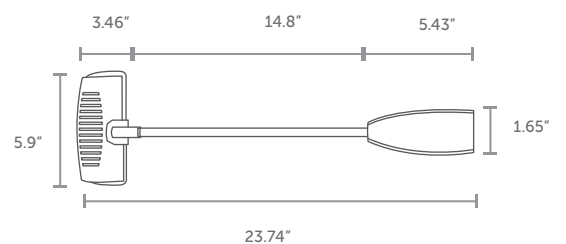

Halogen Arm Light RX-308

WEIGHT
19.64 oz
per unit