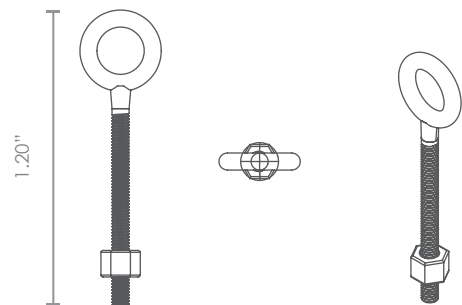

Eye Bolt  
RX-209

**WEIGHT**  
0.74 oz  
per unit

U Bolt  
RX-210

**WEIGHT**  
1.23 oz  
per unit