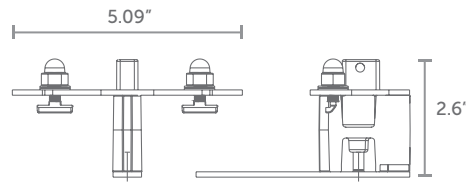

## Obtuse Angle 'Wing' Kit

RX-241

**WEIGHT**

5.15 oz  
per unit