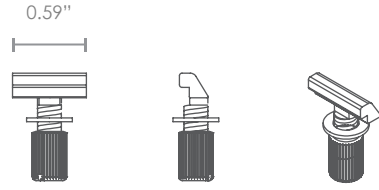

Knurled Nut
RX-207

WEIGHT
1.34 oz
per unit