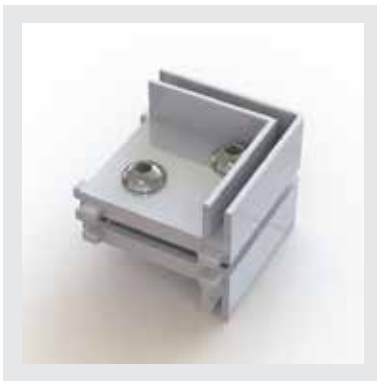

105 Corner Knuckle
RX-232

WEIGHT
2.61 oz
per unit