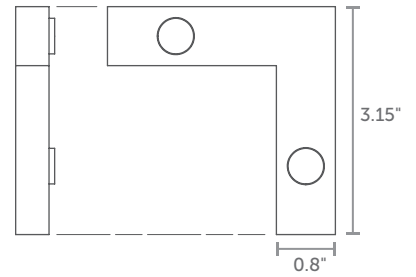

105 Bracket  
RX-227

**WEIGHT**  
0.56 oz  
per unit

Standard Feet  
RX-228

**WEIGHT**  
3.67 lbs  
per unit

Coupling Bolt  
RX-229

**WEIGHT**  
0.49 oz  
per unit

**Tool Free Elbow**  
RX-230

**WEIGHT**  
3.70 oz  
per unit