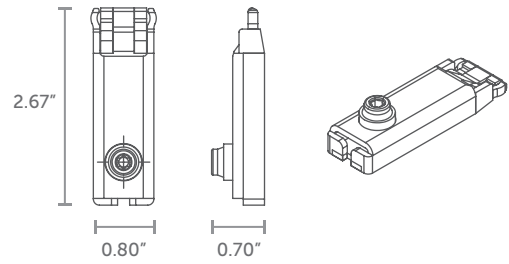

40 Structure Lock

RX-211

WEIGHT
2.01 oz
per unit

90° Lock

RX-212

WEIGHT
1.94 oz
per unit