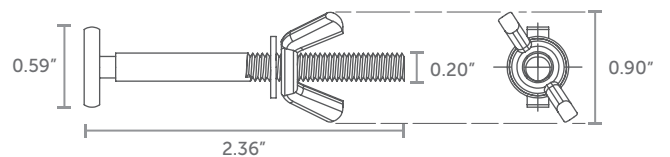

105 Bracket  
RX-227

**WEIGHT**  
0.56 oz  
per unit

Standard Feet  
RX-228

**WEIGHT**  
3.67 lbs  
per unit

Coupling Bolt  
RX-229

**WEIGHT**  
0.49 oz  
per unit

**Tool Free Elbow**  
RX-230

**WEIGHT**  
3.70 oz  
per unit