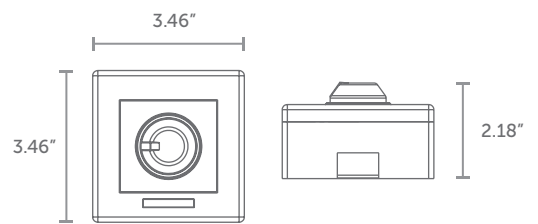

8' 320 Extension RX-324

WEIGHT
6.84 oz
per unit

8' 321 Extension RX-325

WEIGHT
8.96 oz
per unit

Power Repeater RX-326

WEIGHT
2.33 oz
per unit

Dimmer RX-327

WEIGHT
4.34 oz
per unit

13.5 AMP Transformer RX-330

WEIGHT
4.21 lbs
per unit