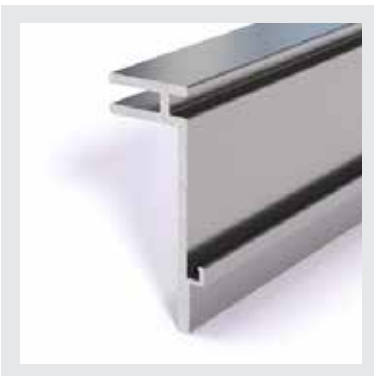

## Universal

RX-101

lengths of 10 foot

 **WEIGHT**

3.55 oz per  
linear foot