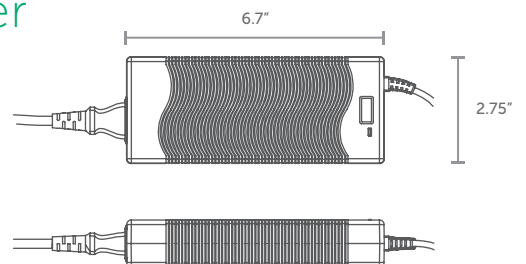

6 AMP Transformer RX-303

WEIGHT
1.37 oz
per unit