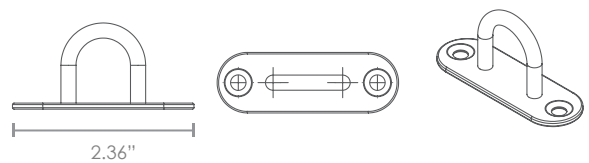

WEIGHT
0.21 oz
per unit

WEIGHT
1.34 oz
per unit

WEIGHT
0.21 oz
per unit

WEIGHT
0.74 oz
per unit

WEIGHT
1.23 oz
per unit