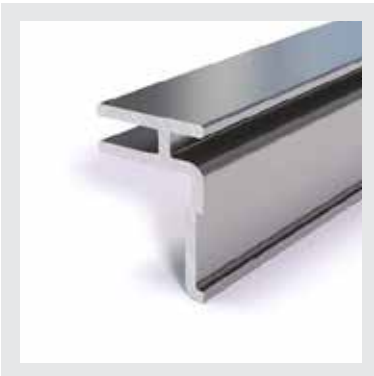

## Universal

RX-101

lengths of 10 foot

 **WEIGHT**

3.55 oz per  
linear foot