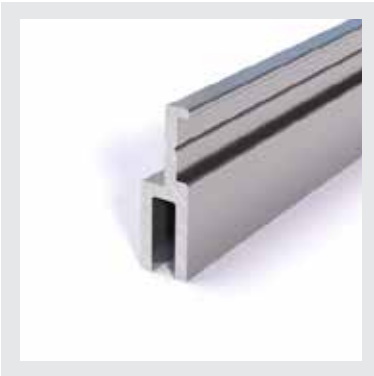

Retro

RX-100

lengths of 10 foot

WEIGHT

2.59 oz per
linear foot