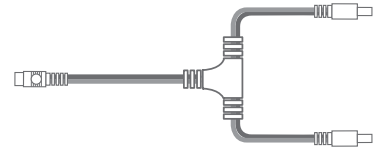

LED Arm Light RX-309

WEIGHT
19.64 oz
per unit

Parallel Connector RX-310

WEIGHT
1.73 oz
per unit

RGB LED 5-Light Module RX-311

WEIGHT
2.89 oz
per unit

RGB Standard Controller RX-312

WEIGHT
2.39 oz
per unit

RGB Programmable Controller RX-313

WEIGHT
9.31 oz
per unit