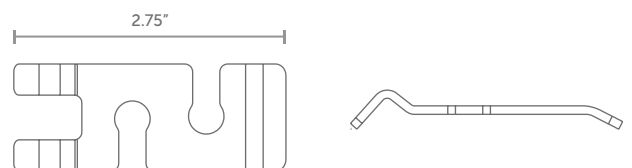

Universal Clamp RX-271

WEIGHT
1.23 lbs
per unit