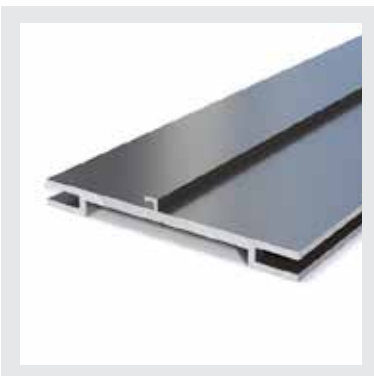

Maxi-Internal

RX-103

lengths of 10 foot

WEIGHT

7.79 oz per
linear foot