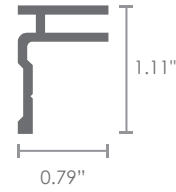

## Universal

RX-101

lengths of 10 foot

 **WEIGHT**

3.55 oz per  
linear foot