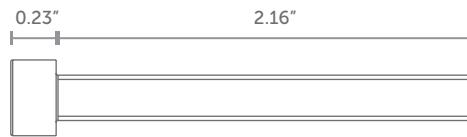

M6 40 Bolt

RX-239

box of 100

WEIGHT

0.31 oz
per unit

M6 55 Bolt

RX-240

box of 100

WEIGHT

0.42 oz
per unit

Obtuse Angle 'Wing' Kit

RX-241

WEIGHT

5.15 oz
per unit

Acute Angle 'Disc' Kit

RX-242

WEIGHT

5.15 oz
per unit

Rigging Profile Ring

RX-243

WEIGHT

0.42 oz
per unit