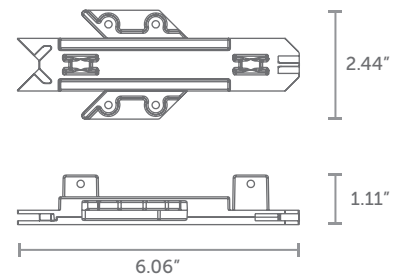

WEIGHT
9.00 lbs
per unit