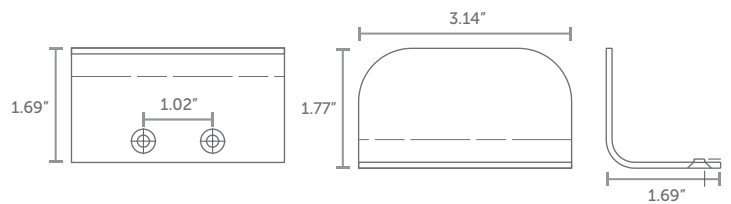

Door Handle RX-270

WEIGHT
1.72 oz
per unit