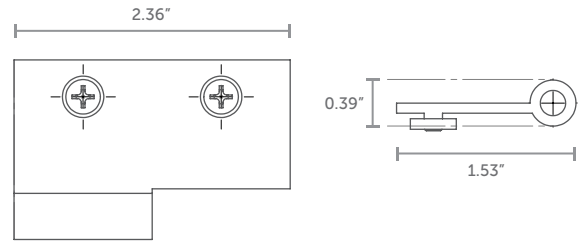

WEIGHT

1.42 lbs
per unit

Hinge RX-267

WEIGHT
4.05 oz
per unit

Heavy Duty 105 Bracket RX-268

WEIGHT
2.99 oz
per unit

Door Stop RX-269

WEIGHT
5.99 oz
per unit