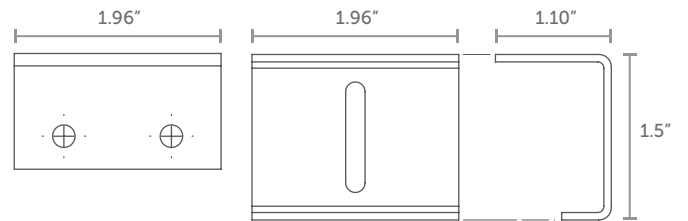

RX-224

WEIGHT
7.05 oz
per unit

Flat Elbow
RX-225

WEIGHT
3.00 oz
per unit

Standard Joiner
RX-226

WEIGHT
0.70 oz
per unit

105 Bracket
RX-227

WEIGHT
0.56 oz
per unit