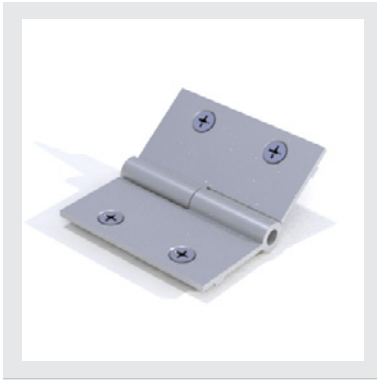

WEIGHT

0.45 oz
per unit

REXwall Adjustable Foot

RX-263

WEIGHT

3.77 oz
per unit

108 Curved Corner

RX-264

WEIGHT

1.42 lbs
per unit

Hinge RX-267

WEIGHT
4.05 oz
per unit

Heavy Duty 105 Bracket RX-268

WEIGHT
2.99 oz
per unit

Door Stop RX-269

WEIGHT
5.99 oz
per unit