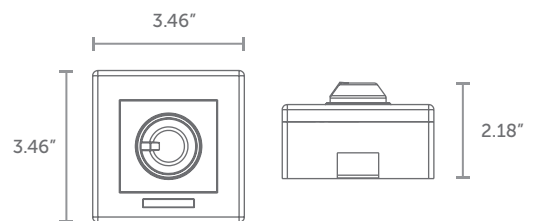

8' 320 Extension RX-324

WEIGHT
6.84 oz
per unit

8' 321 Extension RX-325

WEIGHT
8.96 oz
per unit

Power Repeater RX-326

WEIGHT
2.33 oz
per unit

Dimmer RX-327

WEIGHT
4.34 oz
per unit

13.5 AMP Transformer RX-330

WEIGHT
4.21 lbs
per unit