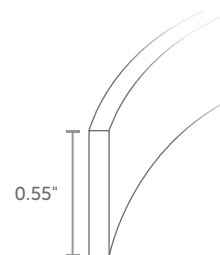

Cube Clamp

RX-222

WEIGHT
2.50 oz
per unit

Silicon Rubber Strip

RX-223

Comes in 820 feet Roll

WEIGHT
3.45 oz
per foot

Corner Brace

RX-224

WEIGHT
7.05 oz
per unit

Flat Elbow
RX-225

WEIGHT
3.00 oz
per unit

Standard Joiner
RX-226

WEIGHT
0.70 oz
per unit

105 Bracket
RX-227

WEIGHT
0.56 oz
per unit