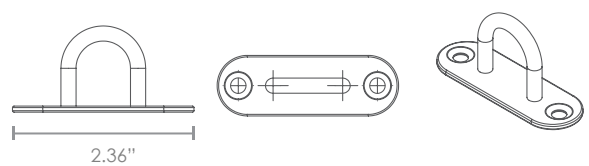

Knurled Nut
RX-207

WEIGHT
1.34 oz
per unit

Wall Clip
RX-208

WEIGHT
0.21 oz
per unit

Eye Bolt
RX-209

WEIGHT
0.74 oz
per unit

U Bolt
RX-210

WEIGHT
1.23 oz
per unit

40 Structure Lock RX-211

WEIGHT
2.01 oz
per unit

90° Lock RX-212

WEIGHT
1.94 oz
per unit

45° Lock (Right) RX-213-R

WEIGHT
1.87 oz
per unit

45° Lock (Left) RX-213-L

WEIGHT
1.87 oz
per unit