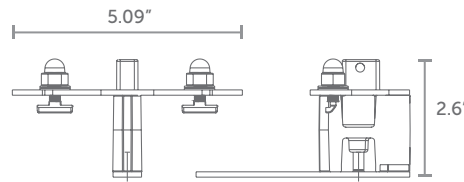

box of 100

WEIGHT
0.42 oz
per unit

Obtuse Angle 'Wing' Kit

RX-241

WEIGHT
5.15 oz
per unit

Acute Angle 'Disc' Kit

RX-242

WEIGHT
5.15 oz
per unit