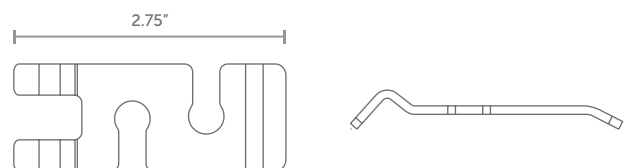

Universal Clamp RX-271

WEIGHT
1.23 lbs
per unit