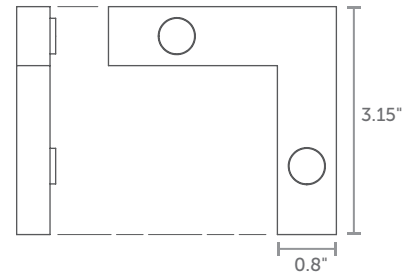

Standard Feet
RX-228

WEIGHT
3.67 lbs
per unit

Coupling Bolt
RX-229

WEIGHT
0.49 oz
per unit

Tool Free Elbow RX-230

WEIGHT
3.70 oz
per unit

Tool Free Joiner RX-231

WEIGHT
4.62 oz
per unit