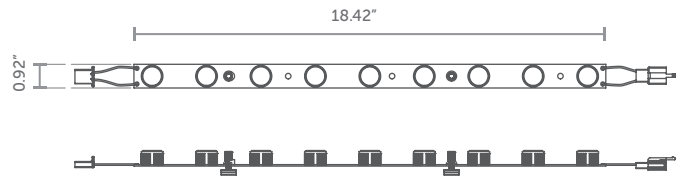

WEIGHT
0.42 oz
per unit

3 LIGHTING

9-Light Module RX-300

WEIGHT
3.95 oz
per unit

9-Light Dimmable Module RX-300-DIM

WEIGHT
3.95 oz
per unit

5-Light Module RX-301

WEIGHT
2.89 oz
per unit