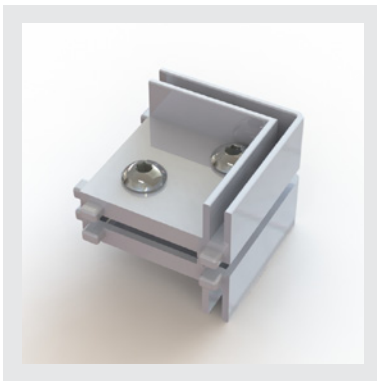

Standard Feet
RX-228

WEIGHT
3.67 lbs
per unit

Coupling Bolt
RX-229

WEIGHT
0.49 oz
per unit

Tool Free Elbow RX-230

WEIGHT
3.70 oz
per unit

Tool Free Joiner RX-231

WEIGHT
4.62 oz
per unit