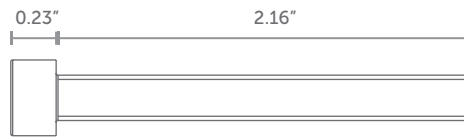

box of 100

WEIGHT
0.42 oz
per unit

Obtuse Angle 'Wing' Kit

RX-241

WEIGHT
5.15 oz
per unit

Acute Angle 'Disc' Kit

RX-242

WEIGHT
5.15 oz
per unit