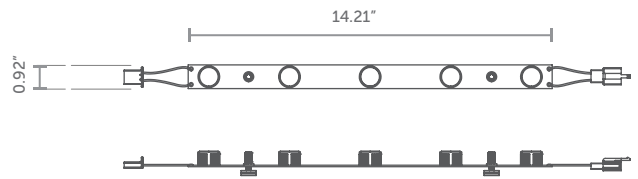

5-Light Dimmable Module RX-301-DIM

WEIGHT
2.89 oz
per unit