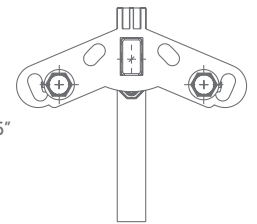

box of 100

WEIGHT
0.42 oz
per unit

Obtuse Angle 'Wing' Kit

RX-241

WEIGHT
5.15 oz
per unit

Acute Angle 'Disc' Kit

RX-242

WEIGHT
5.15 oz
per unit