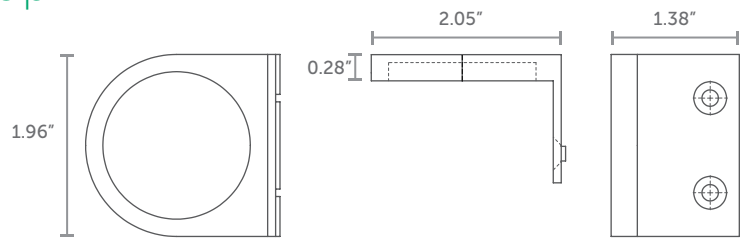

WEIGHT

1.42 lbs
per unit

Hinge RX-267

WEIGHT
4.05 oz
per unit

Heavy Duty 105 Bracket RX-268

WEIGHT
2.99 oz
per unit

Door Stop RX-269

WEIGHT
5.99 oz
per unit