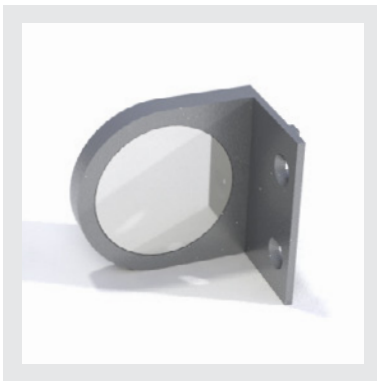

WEIGHT

1.42 lbs
per unit

Hinge RX-267

WEIGHT
4.05 oz
per unit

Heavy Duty 105 Bracket RX-268

WEIGHT
2.99 oz
per unit

Door Stop RX-269

WEIGHT
5.99 oz
per unit