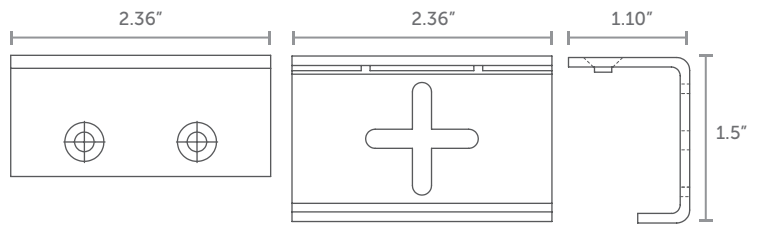

WEIGHT

1.42 lbs
per unit

Hinge RX-267

WEIGHT
4.05 oz
per unit

Heavy Duty 105 Bracket RX-268

WEIGHT
2.99 oz
per unit

Door Stop RX-269

WEIGHT
5.99 oz
per unit