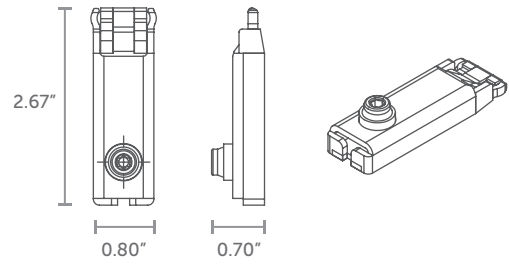

40 Structure Lock RX-211

WEIGHT
2.01 oz
per unit

90° Lock RX-212

WEIGHT
1.94 oz
per unit