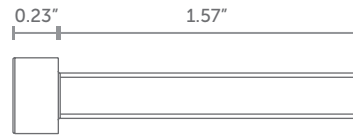

box of 100

WEIGHT
0.24 oz
per unit

M6 40 Bolt

RX-239

box of 100

WEIGHT
0.31 oz
per unit

M6 55 Bolt

RX-240