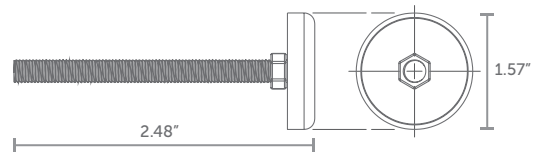

WEIGHT

0.45 oz
per unit

REXwall Adjustable Foot

RX-263

WEIGHT

3.77 oz
per unit

108 Curved Corner

RX-264