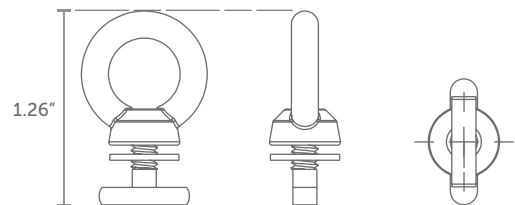

M6 40 Bolt

RX-239

box of 100

WEIGHT
0.31 oz
per unit

M6 55 Bolt

RX-240

box of 100

WEIGHT
0.42 oz
per unit

Obtuse Angle 'Wing' Kit

RX-241

WEIGHT
5.15 oz
per unit

Acute Angle 'Disc' Kit

RX-242

WEIGHT
5.15 oz
per unit

Rigging Profile Ring

RX-243

WEIGHT
0.42 oz
per unit