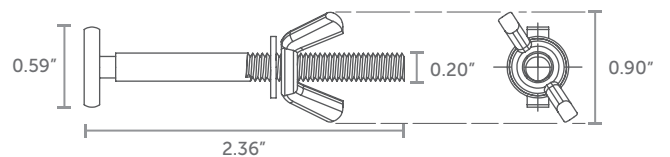

RX-224

WEIGHT
7.05 oz
per unit

Flat Elbow
RX-225

WEIGHT
3.00 oz
per unit

Standard Joiner
RX-226

WEIGHT
0.70 oz
per unit

105 Bracket
RX-227

WEIGHT
0.56 oz
per unit

Standard Feet
RX-228

WEIGHT
3.67 lbs
per unit

Coupling Bolt
RX-229

WEIGHT
0.49 oz
per unit

Tool Free Elbow RX-230

WEIGHT
3.70 oz
per unit

Tool Free Joiner RX-231

WEIGHT
4.62 oz
per unit