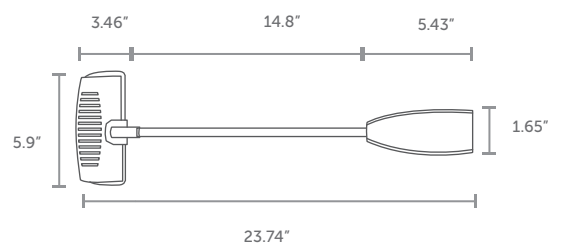

6ft Connector RX-306

WEIGHT
3.74 oz
per unit

Single Module Transformer RX-307

WEIGHT
8.67 oz
per unit

Halogen Arm Light RX-308

WEIGHT
19.64 oz
per unit

LED Arm Light RX-309

WEIGHT
19.64 oz
per unit