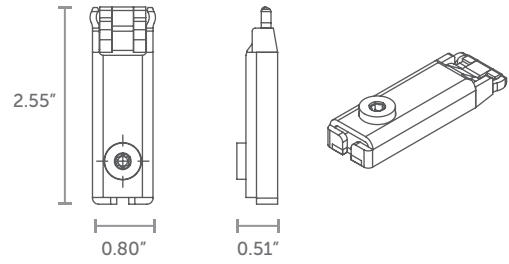

Knurled Nut
RX-207

WEIGHT
1.34 oz
per unit

Wall Clip
RX-208

WEIGHT
0.21 oz
per unit

Eye Bolt
RX-209

WEIGHT
0.74 oz
per unit

U Bolt
RX-210

WEIGHT
1.23 oz
per unit

40 Structure Lock RX-211

WEIGHT
2.01 oz
per unit

90° Lock RX-212

WEIGHT
1.94 oz
per unit

45° Lock (Right) RX-213-R

WEIGHT
1.87 oz
per unit

45° Lock (Left) RX-213-L

WEIGHT
1.87 oz
per unit