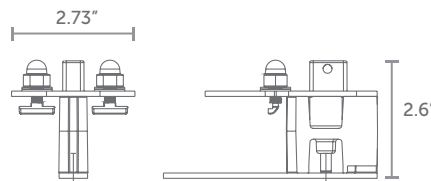

box of 100

WEIGHT
0.42 oz
per unit

Obtuse Angle 'Wing' Kit

RX-241

WEIGHT
5.15 oz
per unit

Acute Angle 'Disc' Kit

RX-242

WEIGHT
5.15 oz
per unit