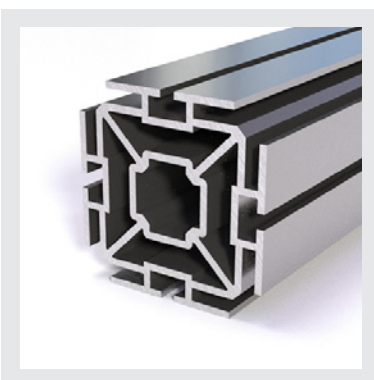

2.82 oz per
linear foot

System Retro - Plastic

RX-116

lengths of 10 foot

 WEIGHT

1.34 oz per
linear foot

REXwall Post

RX-117