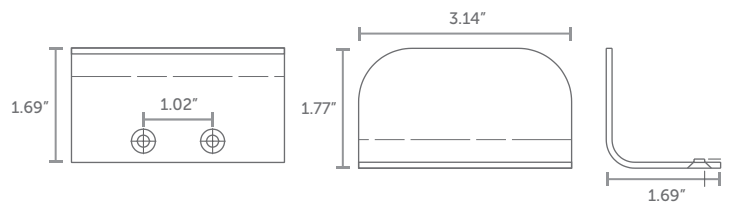

Door Handle RX-270

WEIGHT
1.72 oz
per unit