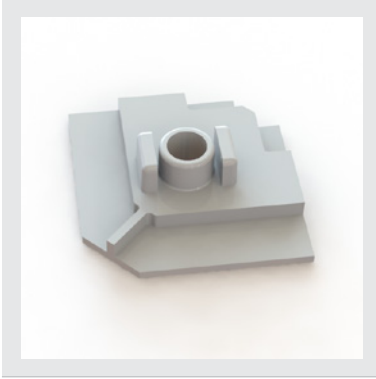

60 Degree Knuckle RX-257

WEIGHT
6.14 oz
per unit

REXwall Post Cap RX-258

WEIGHT
1.55 oz
per unit

Rexwall Tri-Post Cap RX-259

WEIGHT
1.19 oz
per unit

REXwall Corner Post-Cap

RX-260