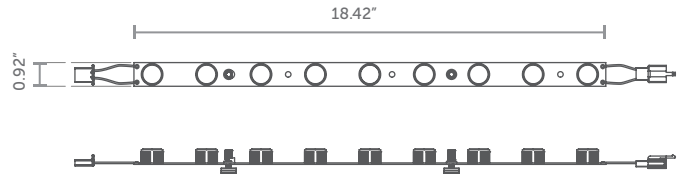

WEIGHT
0.42 oz
per unit

3 LIGHTING

9-Light Module RX-300

WEIGHT
3.95 oz
per unit

9-Light Dimmable Module RX-300-DIM

WEIGHT
3.95 oz
per unit

5-Light Module RX-301

WEIGHT
2.89 oz
per unit