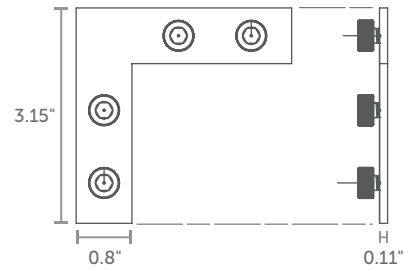

RX-224

WEIGHT
7.05 oz
per unit

Flat Elbow
RX-225

WEIGHT
3.00 oz
per unit

Standard Joiner
RX-226

WEIGHT
0.70 oz
per unit

105 Bracket
RX-227

WEIGHT
0.56 oz
per unit