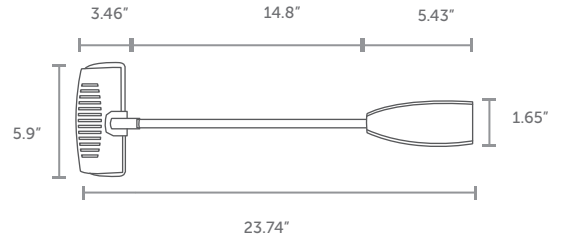

6ft Connector RX-306

WEIGHT
3.74 oz
per unit

Single Module Transformer RX-307

WEIGHT
8.67 oz
per unit

Halogen Arm Light RX-308

WEIGHT
19.64 oz
per unit

LED Arm Light RX-309

WEIGHT
19.64 oz
per unit