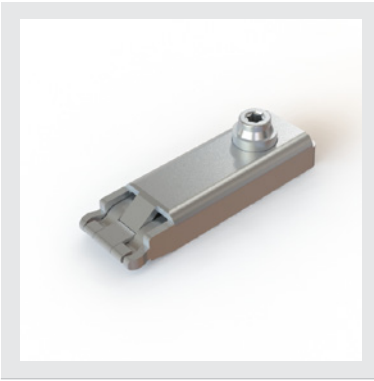

Knurled Nut
RX-207

WEIGHT
1.34 oz
per unit

Wall Clip
RX-208

WEIGHT
0.21 oz
per unit

Eye Bolt
RX-209

WEIGHT
0.74 oz
per unit

U Bolt
RX-210

WEIGHT
1.23 oz
per unit