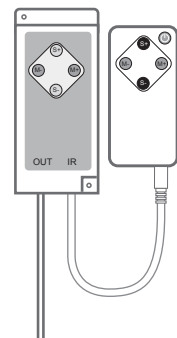

Parallel Connector RX-310

WEIGHT
1.73 oz
per unit

RGB LED 5-Light Module RX-311

WEIGHT
2.89 oz
per unit

RGB Standard Controller RX-312

WEIGHT
2.39 oz
per unit

RGB Programmable Controller RX-313

WEIGHT
9.31 oz
per unit