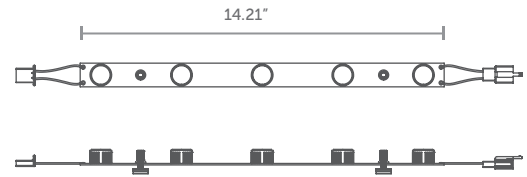

RGB LED 5-Light Module RX-311

WEIGHT
2.89 oz
per unit

RGB Standard Controller RX-312

WEIGHT
2.39 oz
per unit