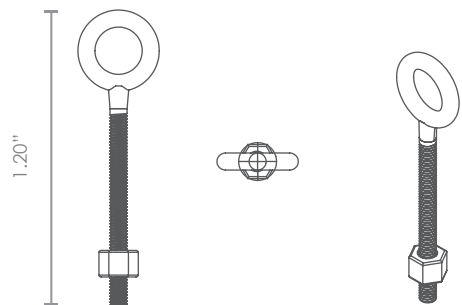

Knurled Nut
RX-207

WEIGHT
1.34 oz
per unit

Wall Clip
RX-208

WEIGHT
0.21 oz
per unit

Eye Bolt
RX-209

WEIGHT
0.74 oz
per unit

U Bolt
RX-210

WEIGHT
1.23 oz
per unit

40 Structure Lock RX-211

WEIGHT
2.01 oz
per unit

90° Lock RX-212

WEIGHT
1.94 oz
per unit

45° Lock (Right) RX-213-R

WEIGHT
1.87 oz
per unit

45° Lock (Left) RX-213-L

WEIGHT
1.87 oz
per unit