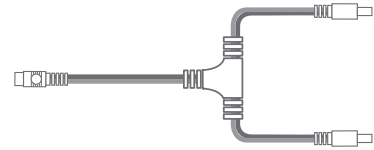

LED Arm Light RX-309

WEIGHT
19.64 oz
per unit

Parallel Connector RX-310

WEIGHT
1.73 oz
per unit

RGB LED 5-Light Module RX-311

WEIGHT
2.89 oz
per unit

RGB Standard Controller RX-312

WEIGHT
2.39 oz
per unit

RGB Programmable Controller RX-313

WEIGHT
9.31 oz
per unit