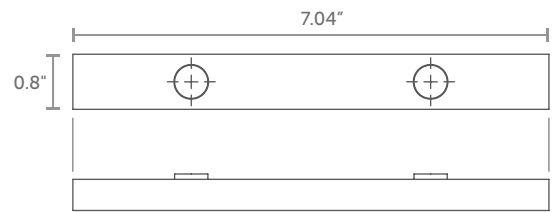

Standard Feet
RX-228

WEIGHT
3.67 lbs
per unit

Coupling Bolt
RX-229

WEIGHT
0.49 oz
per unit

Tool Free Elbow RX-230

WEIGHT
3.70 oz
per unit

Tool Free Joiner RX-231

WEIGHT
4.62 oz
per unit