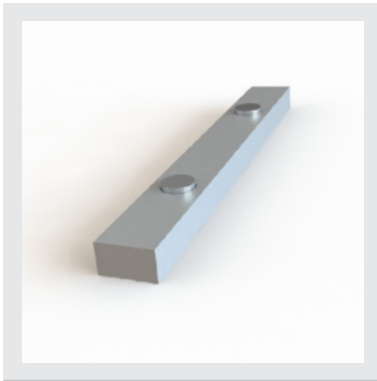

Standard Feet
RX-228

WEIGHT
3.67 lbs
per unit

Coupling Bolt
RX-229

WEIGHT
0.49 oz
per unit

Tool Free Elbow RX-230

WEIGHT
3.70 oz
per unit

Tool Free Joiner RX-231

WEIGHT
4.62 oz
per unit