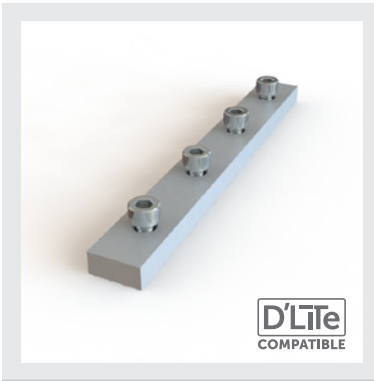

Cube Clamp

RX-222

WEIGHT
2.50 oz
per unit

Silicon Rubber Strip

RX-223

Comes in 820 feet Roll

WEIGHT
3.45 oz
per foot

Corner Brace

RX-224

WEIGHT
7.05 oz
per unit

Flat Elbow
RX-225

WEIGHT
3.00 oz
per unit

Standard Joiner
RX-226

WEIGHT
0.70 oz
per unit

105 Bracket
RX-227

WEIGHT
0.56 oz
per unit

Standard Feet
RX-228

WEIGHT
3.67 lbs
per unit

Coupling Bolt
RX-229

WEIGHT
0.49 oz
per unit

Tool Free Elbow RX-230

WEIGHT
3.70 oz
per unit

Tool Free Joiner RX-231

WEIGHT
4.62 oz
per unit