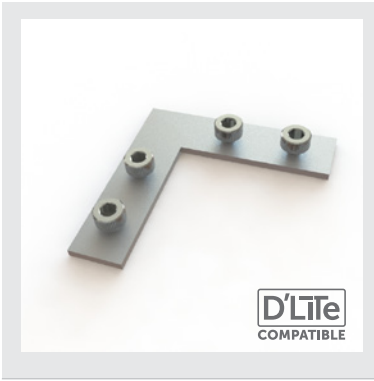

Heavy Duty Feet RX-216

WEIGHT
10.69 lbs
per unit

80 Structure Lock

RX-217

WEIGHT
6.27 oz
per unit

REXwall Knuckle

RX-220

WEIGHT
8.92 oz
per unit

Cube Clamp

RX-222

WEIGHT
2.50 oz
per unit

Silicon Rubber Strip

RX-223

Comes in 820 feet Roll

WEIGHT
3.45 oz
per foot

Corner Brace

RX-224

WEIGHT
7.05 oz
per unit

Flat Elbow
RX-225

WEIGHT
3.00 oz
per unit

Standard Joiner
RX-226

WEIGHT
0.70 oz
per unit

105 Bracket
RX-227

WEIGHT
0.56 oz
per unit

Standard Feet
RX-228

WEIGHT
3.67 lbs
per unit

Coupling Bolt
RX-229

WEIGHT
0.49 oz
per unit

Tool Free Elbow RX-230

WEIGHT
3.70 oz
per unit

Tool Free Joiner RX-231

WEIGHT
4.62 oz
per unit