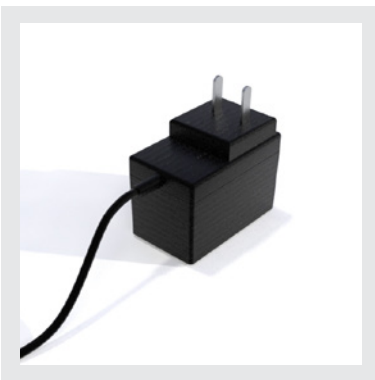

3" Connector RX-304

WEIGHT
0.317 oz
per unit

12" Connector RX-305

WEIGHT
0.67 oz
per unit

6ft Connector RX-306

WEIGHT
3.74 oz
per unit

Single Module Transformer RX-307

WEIGHT
8.67 oz
per unit

Halogen Arm Light RX-308

WEIGHT
19.64 oz
per unit