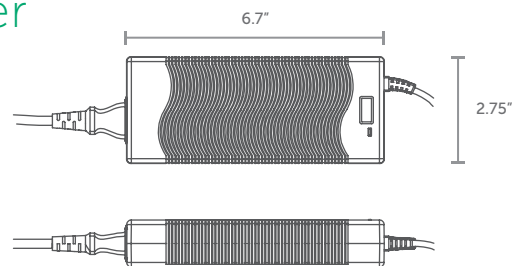

6 AMP Transformer RX-303

WEIGHT
1.37 oz
per unit