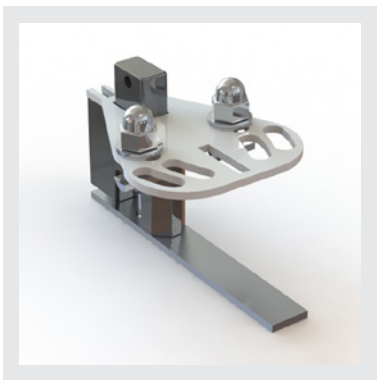

box of 100

WEIGHT
0.42 oz
per unit

Obtuse Angle 'Wing' Kit

RX-241

WEIGHT
5.15 oz
per unit

Acute Angle 'Disc' Kit

RX-242

WEIGHT
5.15 oz
per unit