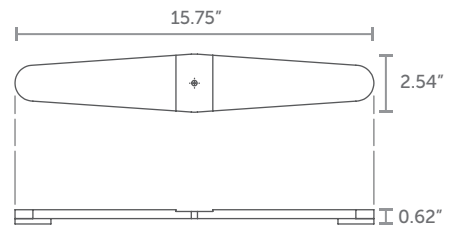

WEIGHT
0.49 oz
per unit