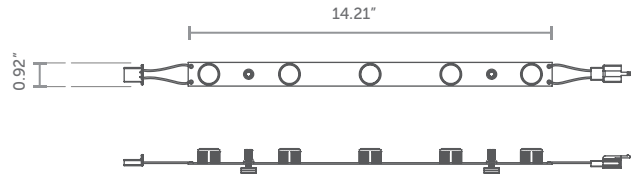

WEIGHT
0.42 oz
per unit

3 LIGHTING

9-Light Module RX-300

WEIGHT
3.95 oz
per unit

9-Light Dimmable Module RX-300-DIM

WEIGHT
3.95 oz
per unit

5-Light Module RX-301

WEIGHT
2.89 oz
per unit