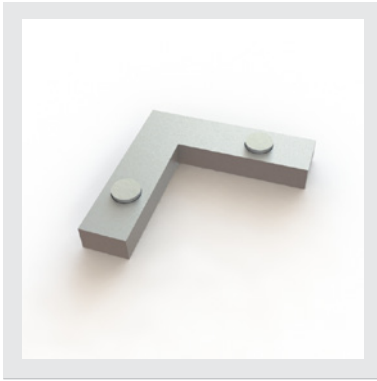

Standard Feet
RX-228

WEIGHT
3.67 lbs
per unit

Coupling Bolt
RX-229

WEIGHT
0.49 oz
per unit

Tool Free Elbow RX-230

WEIGHT
3.70 oz
per unit

Tool Free Joiner RX-231

WEIGHT
4.62 oz
per unit